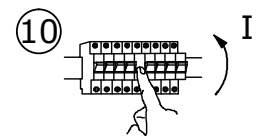

# 996366

230V/50Hz~

4x E27 max. 60W

4x

4x

8x

1x

Ø6mm