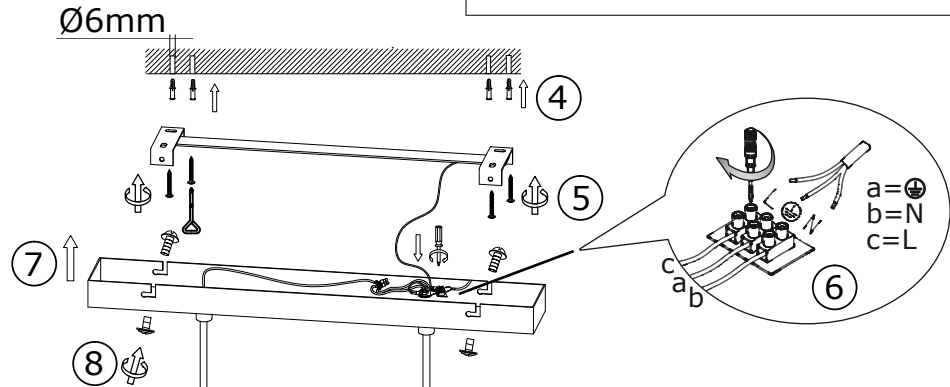

# 996366

230V/50Hz~

4x E27 max. 60W

4x

4x

8x

1x

Ø6mm