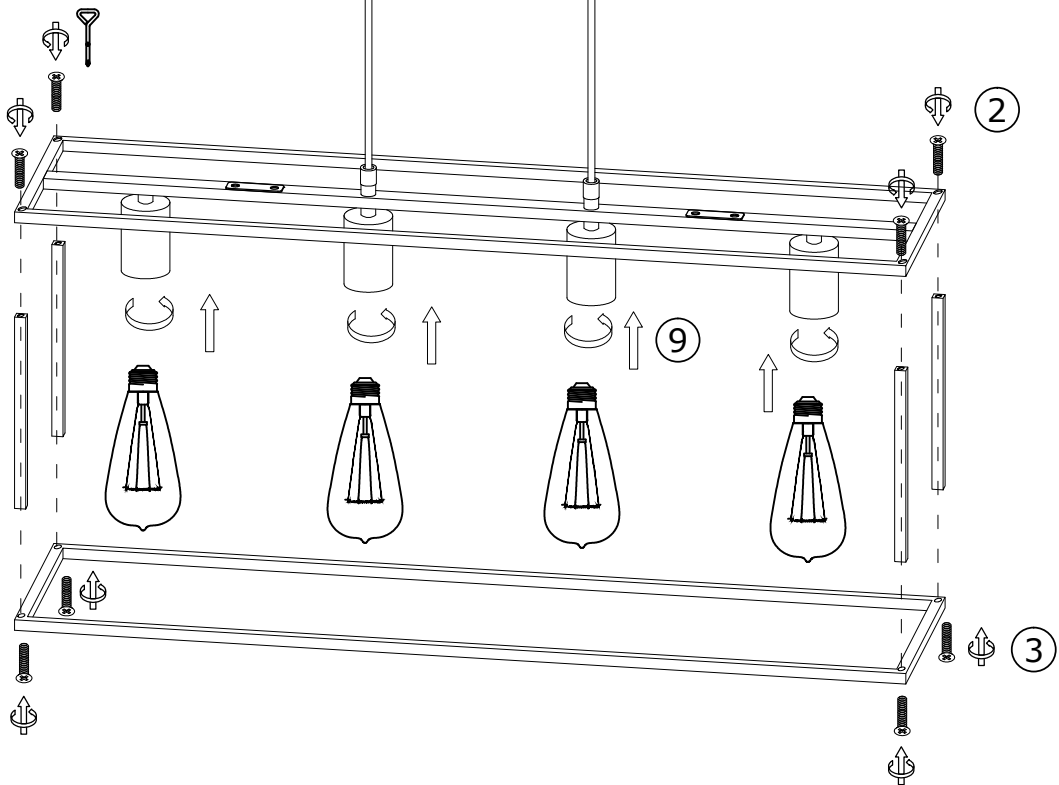

# 996366

230V/50Hz~

4x E27 max. 60W

4x

4x

8x

1x

Ø6mm