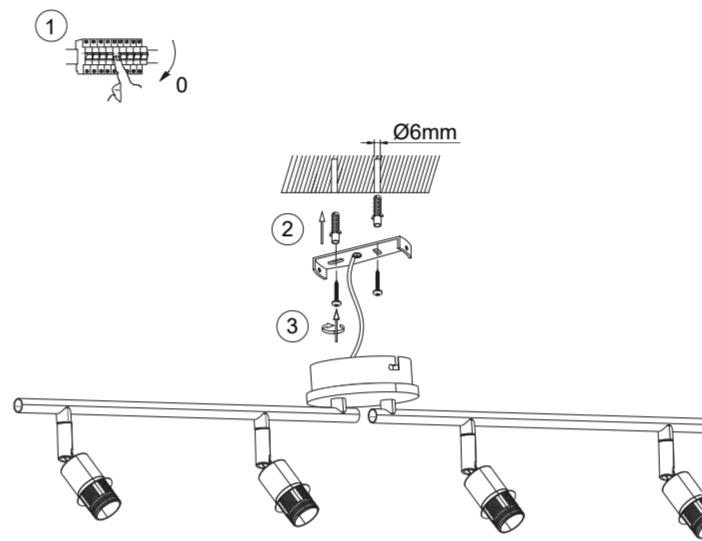

**997950**

230V / 50Hz~

4x E14 max. 40W

2x 2x

2

3

4

5