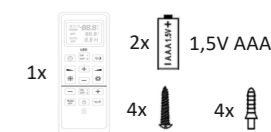

15.000 h

<0,5 s

433 MHz
-6.27dBm

999224

230V / 50Hz~

LED 1x LED-Board 52V DC/35 W

DE

Automatisches Abschalten: