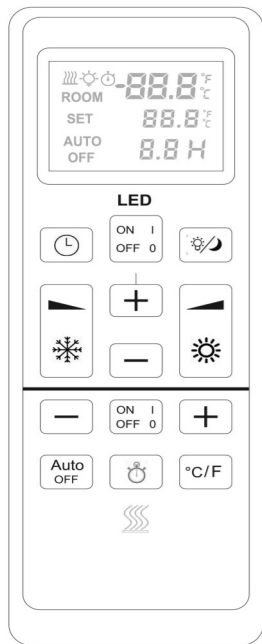

SV Denna produkt innehåller en ljuskälla i energieffektivitetsklass <E>.

TR Bu ürün, enerji verimliliği sınıfına sahip bir ışık kaynakları içerir <E>.

LED 35 W
4.200 lm
40 W
2.200 lm
t 25.000 h
T_K 2.700 - 5.000 K

15.000 h

<0,5 s

433 MHz
-6.27dBm

999224

230V / 50Hz~

LED 1x LED-Board 52V DC/35 W

DE

Automatisches Abschalten: