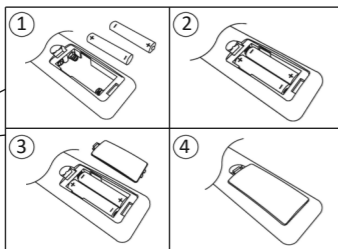

15.000 h

<0,5 s

433 MHz
-6.27dBm

999224

230V / 50Hz~

LED 1x LED-Board 52V DC/35 W

DE

Automatisches Abschalten: