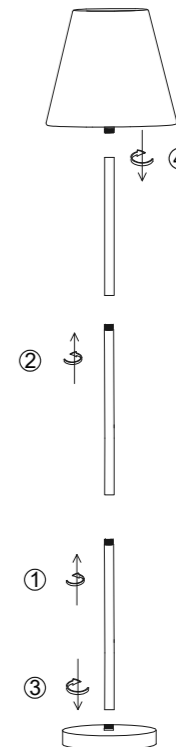

LED 4 W
500 lm
4 W
400 lm
t 25.000 h
T_k 3.000 K / RGB
15.000 x
<0,5 s

997425

incl. 3,7V / 2200mAh

LED 1x LED-Board 3,7V / 4W

- 1x An / On
- 2x Rot / Red
- 3x Grün / Green
- 4x Blau / Blue
- 5x Farbwechsel / Color change
- 6x Aus / Off