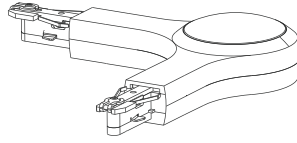

Paulmann Licht GmbH
Quezinger Feld 2
31832 Springe
Germany

www.paulmann.com

Art.-Nr.: 954.85

954.86

969.97

(+MA326) PH 07/22

1x

incl