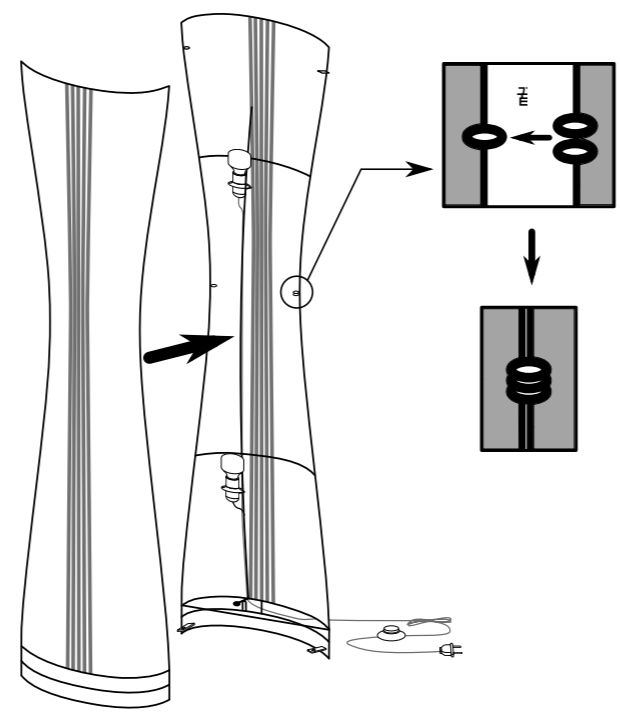

Paul Neuhaus

828410 - ABUJA

- DE
- GB
- FR
- BG
- CZ
- DK
- EL
- ES
- ET
- FI
- HR
- HU
- IT
- LT
- LV
- NL
- NO
- PL
- PT
- RO
- RU
- SK
- SL
- SR
- SV
- TR

230V/50Hz~	
2x E27 / 40W	

2

3

4

5