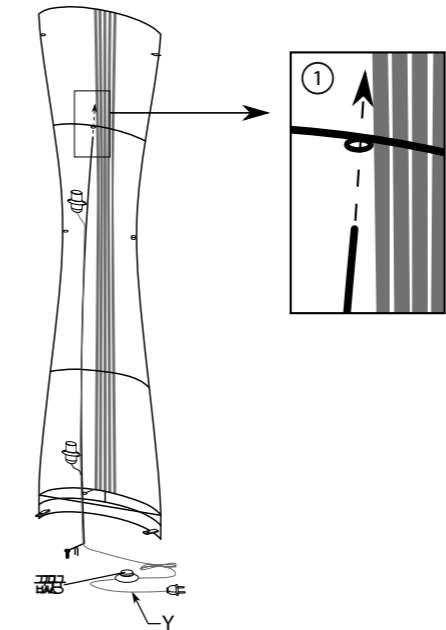

Paul Neuhaus

828410 - ABUJA

- DE
- GB
- FR
- BG
- CZ
- DK
- EL
- ES
- ET
- FI
- HR
- HU
- IT
- LT
- LV
- NL
- NO
- PL
- PT
- RO
- RU
- SK
- SL
- SR
- SV
- TR

230V/50Hz~	
2x E27 / 40W	

2

3

4

5