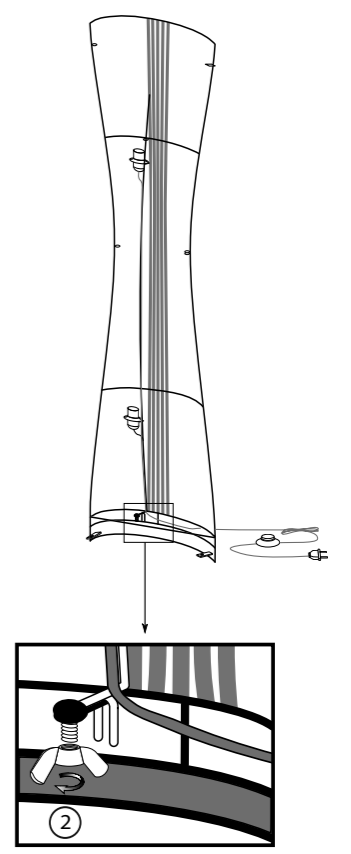

Paul Neuhaus

828410 - ABUJA

- DE
- GB
- FR
- BG
- CZ
- DK
- EL
- ES
- ET
- FI
- HR
- HU
- IT
- LT
- LV
- NL
- NO
- PL
- PT
- RO
- RU
- SK
- SL
- SR
- SV
- TR

230V/50Hz~	
2x E27 / 40W	

2

3

4

5