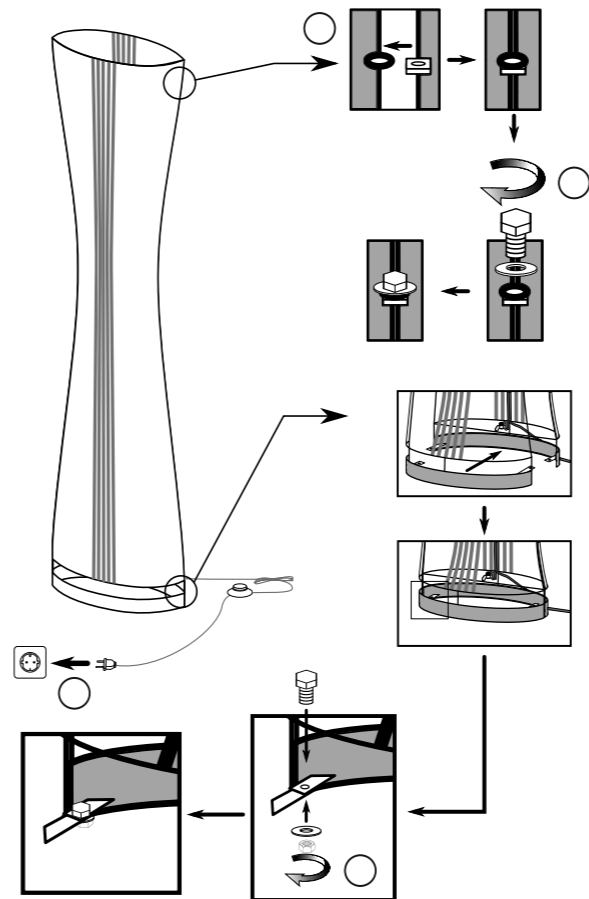

Paul Neuhaus

828410 - ABUJA

- DE
- GB
- FR
- BG
- CZ
- DK
- EL
- ES
- ET
- FI
- HR
- HU
- IT
- LT
- LV
- NL
- NO
- PL
- PT
- RO
- RU
- SK
- SL
- SR
- SV
- TR

230V/50Hz~	
2x E27 / 40W	

2

3

4

5