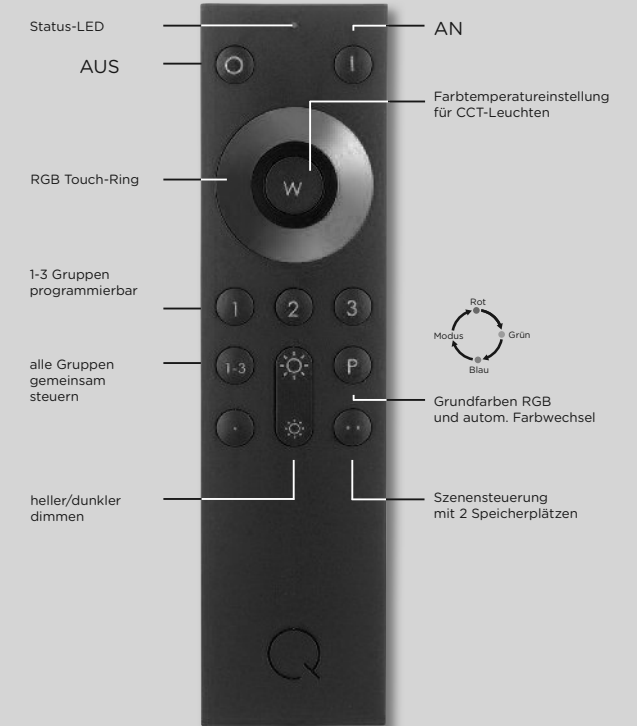

# IR

Die neue Generation der Q-SMART HOME LIGHTS kann jetzt noch mehr!

Mit Q INFRAROT Fernbedienung  
NOCH einfacher, NOCH intuitiver, NOCH direkter

An/Aus  
Dimmen

5000K - 2700K  
in 9 Stufen oder stufenlos

CCT-Steuerung  
2700K | 3000K | 4000K | 5000K

Für Q-SMART HOME LIGHTs mit RGB- oder RGBW-Modus

Für Q-SMART HOME LIGHTs mit CCT-Modus

Alle Q-SMART HOME LIGHTs der neuen Generation, die mit einer IR-Fernbedienung geliefert werden, können weiterhin via ZigBee-Funkstandard mit der Q-REMOTE Funk-Fernbedienung gesteuert und in Smart Home Systeme eingebunden werden.

Q-REMOTE Funk Fernbedienung  
- zur vernetzten, ZigBee-kompatiblen Steuerung

Q-Remote E0040044 | RGB/CCT Funkfernbedienung

ZigBee 3.0, 2.4 Ghz  
inkl. magnetischem Wandhalter  
und Batterien, 2 x AAA 1,5V incl.  
151 x 38 x 15 mm

Welchen Modus Ihre Q-Leuchte beherrscht erkennen Sie zB an den Angaben auf der Verpackung oder den Bedienungsanleitungen.

- ✓ über den ZigBee-Funkstandard kann sie mit allen Q-SMART HOME LIGHTs kommunizieren
- ✓ kann die Q-Leuchten WLAN unabhängig steuern
- ✓ durch das Bilden einzelner Leuchtengruppen sind individuelle Lichtszenarien möglich + abrufbar
- ✓ kann ein eigenes Mesh-Netzwerk bilden und ist in ZigBee-fähige Smart Home-Steuerungen integrierbar
- ✓ ist als sinnvolles Zubehör erhältlich