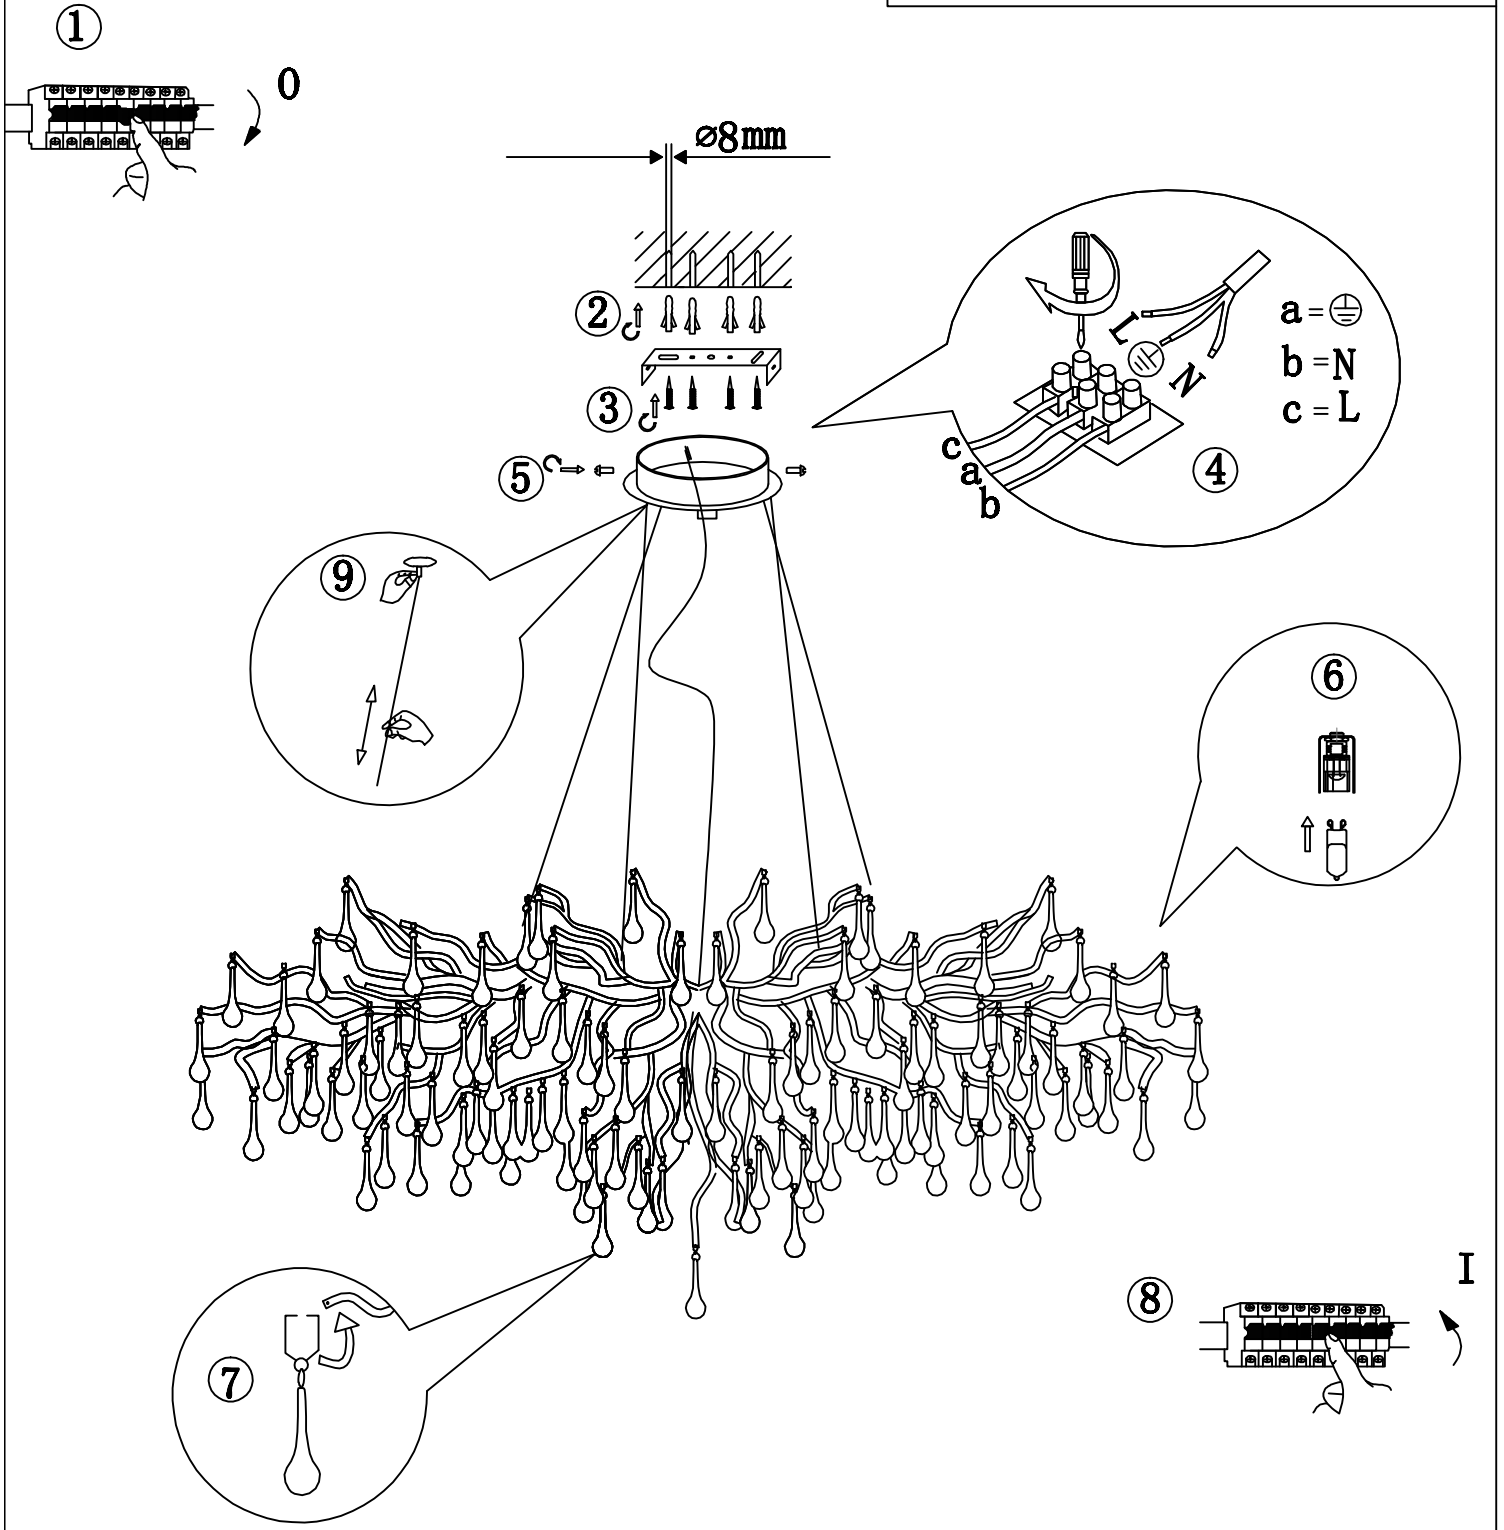

# 835212

230V/50Hz ~

10xG9/40W

4x ↓

4x ↓

240x ↓

Paul Neuhaus

Paul Neuhaus GmbH  
Olakenweg 36•59457 Werl  
Germany