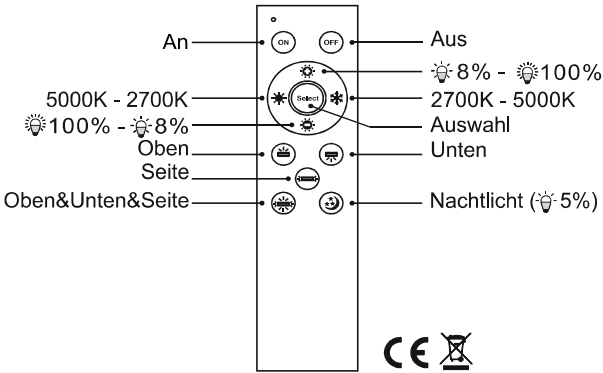

LED	1 W
	120 lm
	38 W
	1.400 lm
t	20.000 h
T _K	2.700 - 5.000 K
	15.000 x
	<0,5 s

LED	17 W
	2.040 lm
	38 W
	1.400 lm
t	20.000 h
T _K	2.700 - 5.000 K
	15.000 x
	<0,5 s

835074

230V / 50Hz~

16x LED-Board 24V DC / 1W

1x LED-Board 24V DC / 17W

- 1x
- 2x AAA, 1,5V
- 2x
- 2x

- A** kurz berühren:
- An
 - Auswahl Seite
 - Auswahl Oben
 - Auswahl Unten
 - Auswahl Alles
- lange berühren:
- CCT
- A & B berühren:
- Aus
- (sh. Anleitung Touchfunktion)

- B** kurz berühren:
- An
 - An Seite und Oben
 - An Oben und Unten
 - An Seite und Unten
 - An nur Oben
 - An nur Seite
 - An nur Unten
 - An alle Bereiche
- lange berühren:
- dimmen
- A & B berühren:
- Aus
- (sh. Anleitung Touchfunktion)