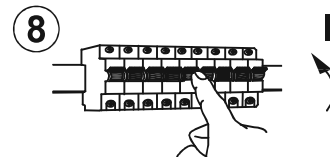

1x LED-Board 24V DC / 17W

- 1x
- 2x AAA, 1,5V
- 2x
- 2x

- A** kurz berühren:
- An
 - Auswahl Seite
 - Auswahl Oben
 - Auswahl Unten
 - Auswahl Alles
- lange berühren:
- CCT
- A & B berühren:
- Aus
- (sh. Anleitung Touchfunktion)

- B** kurz berühren:
- An
 - An Seite und Oben
 - An Oben und Unten
 - An Seite und Unten
 - An nur Oben
 - An nur Seite
 - An nur Unten
 - An alle Bereiche
- lange berühren:
- dimmen
- A & B berühren:
- Aus
- (sh. Anleitung Touchfunktion)