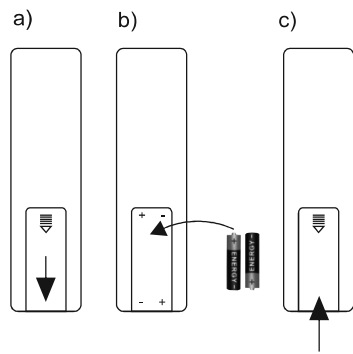

LED	1 W
	120 lm
	38 W
	1.400 lm
t	20.000 h
T _K	2.700 - 5.000 K
	15.000 x
	<0,5 s

LED	17 W
	2.040 lm
	38 W
	1.400 lm
t	20.000 h
T _K	2.700 - 5.000 K
	15.000 x
	<0,5 s

835074

230V / 50Hz~

16x LED-Board 24V DC / 1W

1x LED-Board 24V DC / 17W

- 1x
- 2x AAA, 1,5V
- 2x
- 2x

- A** kurz berühren:
- An
 - Auswahl Seite
 - Auswahl Oben
 - Auswahl Unten
 - Auswahl Alles
- lange berühren:
- CCT
- A & B berühren:
- Aus
- (sh. Anleitung Touchfunktion)

- B** kurz berühren:
- An
 - An Seite und Oben
 - An Oben und Unten
 - An Seite und Unten
 - An nur Oben
 - An nur Seite
 - An nur Unten
 - An alle Bereiche
- lange berühren:
- dimmen
- A & B berühren:
- Aus
- (sh. Anleitung Touchfunktion)