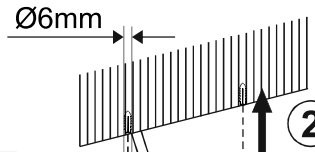

1x LED-Board 24V DC / 17W

- 1x
- 2x AAA, 1,5V
- 2x
- 2x

- A** kurz berühren:
- An
 - Auswahl Seite
 - Auswahl Oben
 - Auswahl Unten
 - Auswahl Alles
- lange berühren:
- CCT
- A & B berühren:
- Aus
- (sh. Anleitung Touchfunktion)