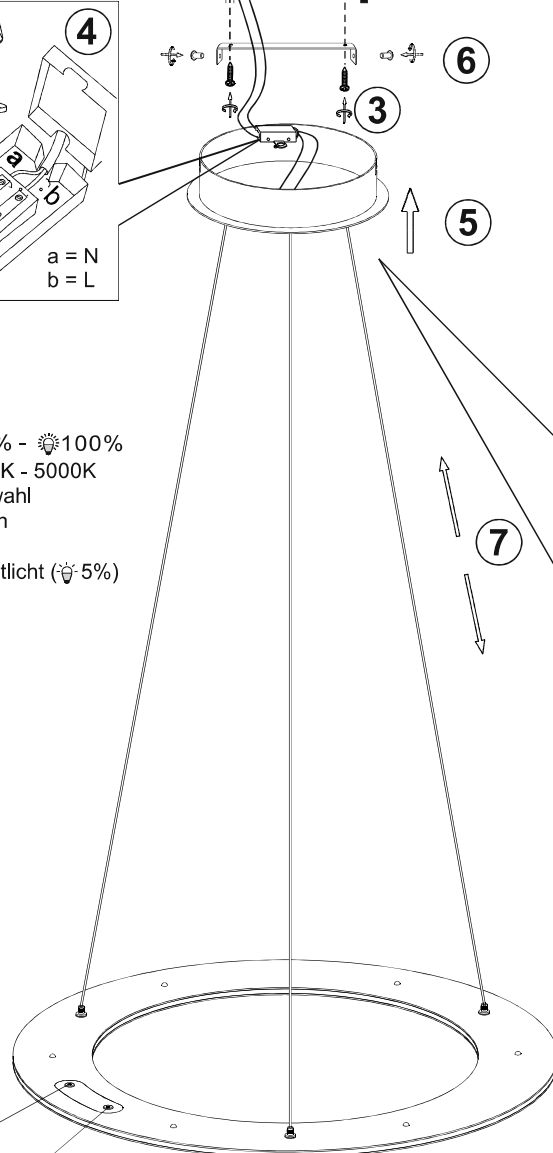

LED	1 W
	120 lm
	38 W
	1.400 lm
t	20.000 h
T _K	2.700 - 5.000 K
	15.000 x
	<0,5 s

LED	17 W
	2.040 lm
	38 W
	1.400 lm
t	20.000 h
T _K	2.700 - 5.000 K
	15.000 x
	<0,5 s

835074

230V / 50Hz~

16x LED-Board 24V DC / 1W

1x LED-Board 24V DC / 17W

- 1x
- 2x AAA, 1,5V
- 2x
- 2x

- A** kurz berühren:
- An
 - Auswahl Seite
 - Auswahl Oben
 - Auswahl Unten
 - Auswahl Alles
- lange berühren:
- CCT
- A & B berühren:
- Aus
- (sh. Anleitung Touchfunktion)