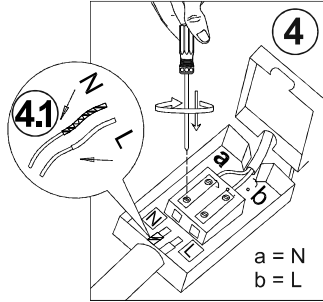

1x LED-Board 24V DC / 17W

- 1x
- 2x AAA, 1,5V
- 2x
- 2x

- A** kurz berühren:
- An
 - Auswahl Seite
 - Auswahl Oben
 - Auswahl Unten
 - Auswahl Alles
- lange berühren:
- CCT
- A & B berühren:
- Aus
- (sh. Anleitung Touchfunktion)