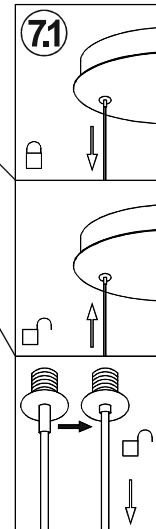

LED	1 W
	120 lm
	38 W
	1.400 lm
t	20.000 h
T _K	2.700 - 5.000 K
	15.000 x
	<0,5 s

LED	17 W
	2.040 lm
	38 W
	1.400 lm
t	20.000 h
T _K	2.700 - 5.000 K
	15.000 x
	<0,5 s

835074

230V / 50Hz~

16x LED-Board 24V DC / 1W

1x LED-Board 24V DC / 17W

- 1x
- 2x AAA, 1,5V
- 2x
- 2x

- A** kurz berühren:
- An
 - Auswahl Seite
 - Auswahl Oben
 - Auswahl Unten
 - Auswahl Alles
- lange berühren:
- CCT
- A & B berühren:
- Aus
- (sh. Anleitung Touchfunktion)

- B** kurz berühren:
- An
 - An Seite und Oben
 - An Oben und Unten
 - An Seite und Unten
 - An nur Oben
 - An nur Seite
 - An nur Unten
 - An alle Bereiche
- lange berühren:
- dimmen
- A & B berühren:
- Aus
- (sh. Anleitung Touchfunktion)