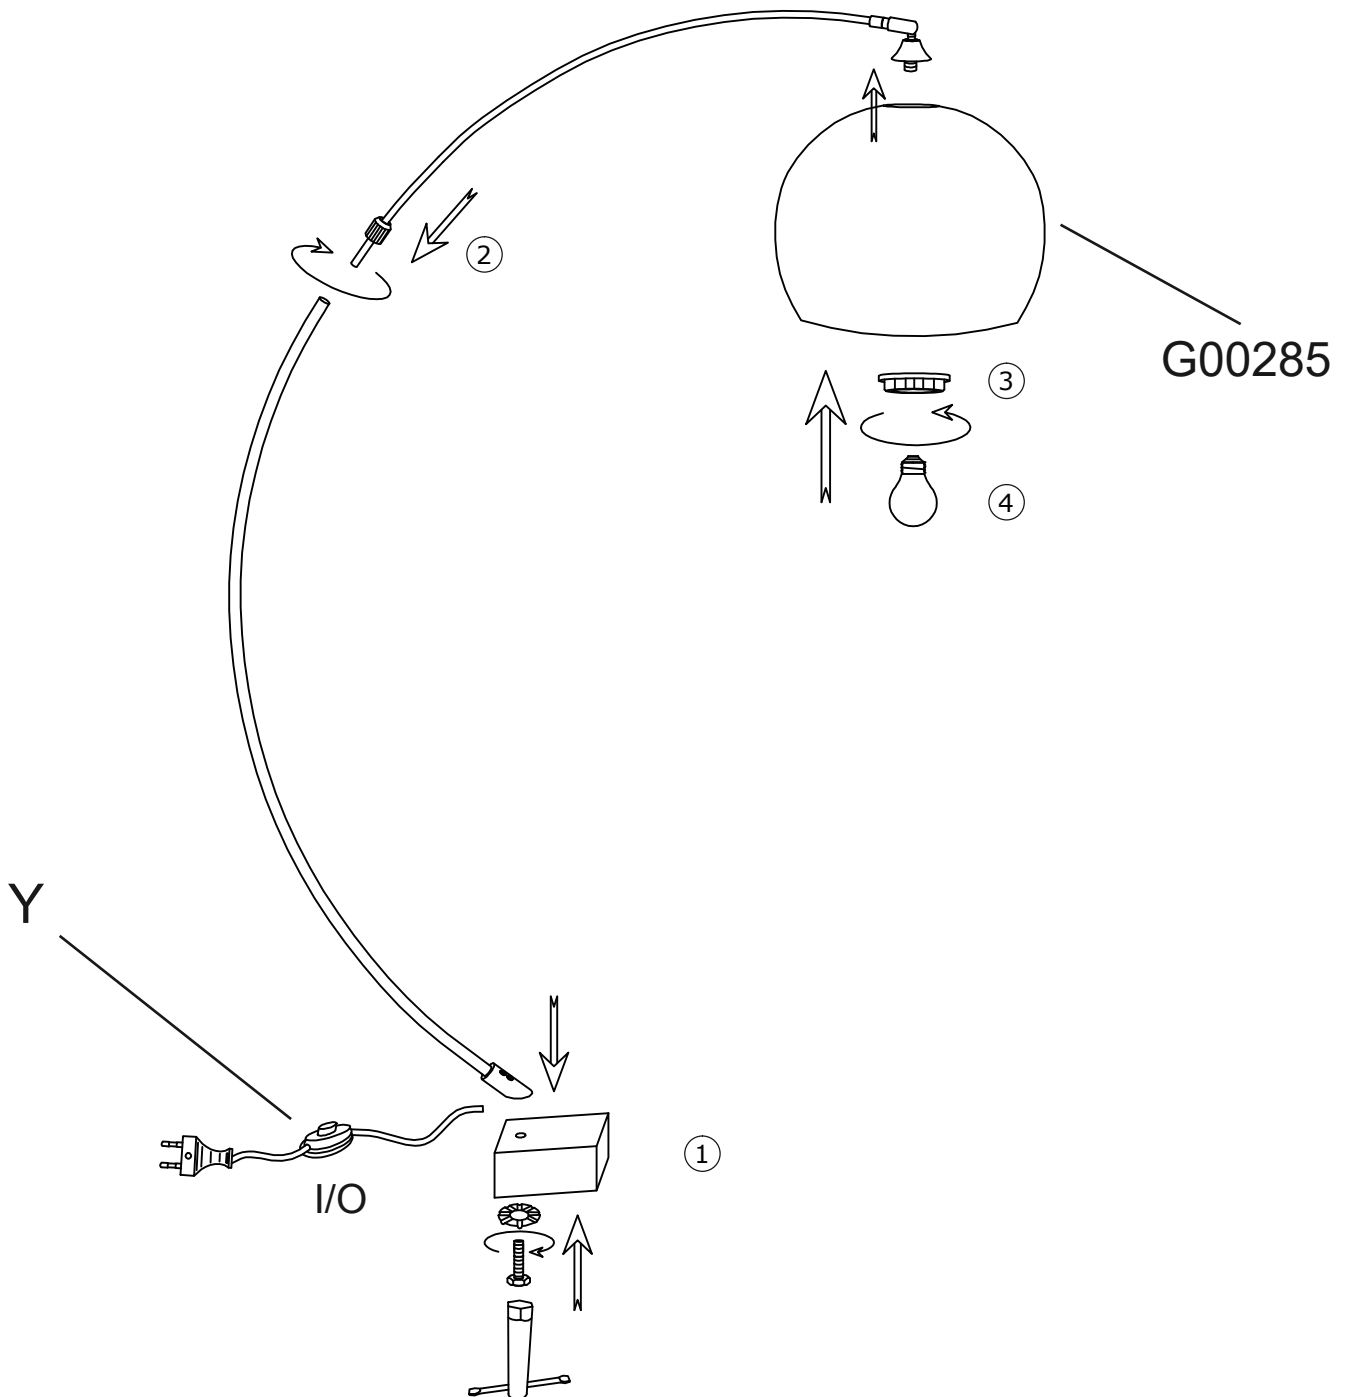

826614

230V / 50Hz

1x E27 max. 60W

Paul Neuhaus

Paul Neuhaus GmbH
Olakenweg 36 · 59457 Werl
Germany