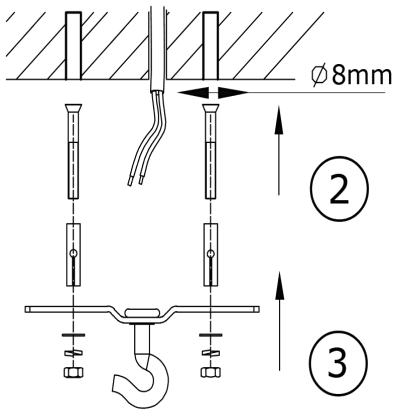

**827983/827984/827985**

230V / 50Hz~

8x E14 max. 40W

*Paul Neuhaus*

Paul Neuhaus  
Olakenweg 36 • 59457 Werl  
Germany