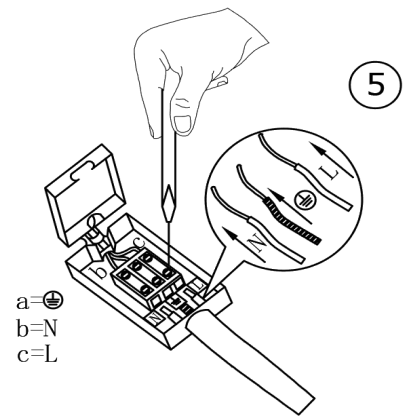

**827983/827984/827985**

230V / 50Hz~

8x E14 max. 40W

*Paul Neuhaus*

Paul Neuhaus  
Olakenweg 36 • 59457 Werl  
Germany