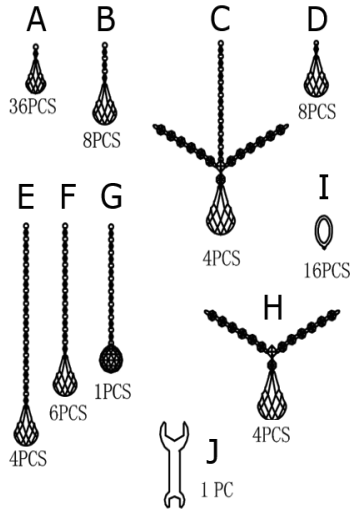

**827983/827984/827985**

230V / 50Hz~

8x E14 max. 40W

*Paul Neuhaus*

Paul Neuhaus  
Olakenweg 36 • 59457 Werl  
Germany