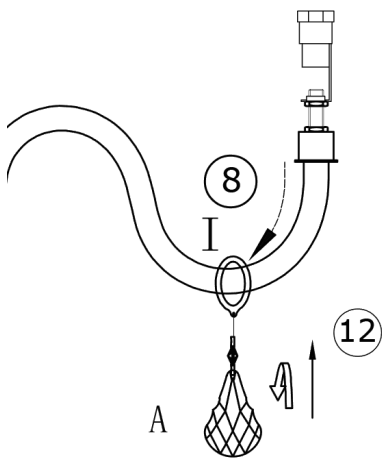

**827983/827984/827985**

230V / 50Hz~

8x E14 max. 40W

*Paul Neuhaus*

Paul Neuhaus  
Olakenweg 36 • 59457 Werl  
Germany