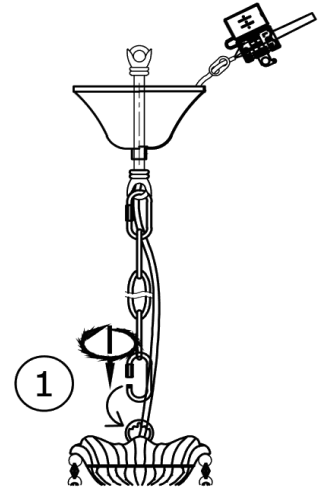

**827983/827984/827985**

230V / 50Hz~

8x E14 max. 40W

*Paul Neuhaus*

Paul Neuhaus  
Olakenweg 36 • 59457 Werl  
Germany