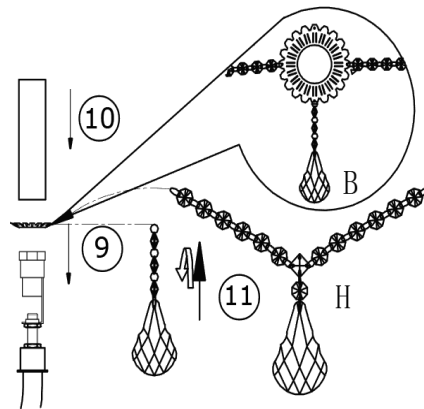

**827983/827984/827985**

230V / 50Hz~

8x E14 max. 40W

*Paul Neuhaus*

Paul Neuhaus  
Olakenweg 36 • 59457 Werl  
Germany