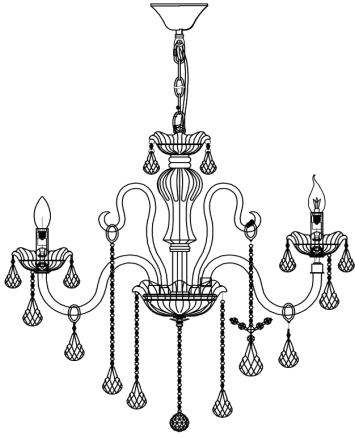

**827983/827984/827985**

230V / 50Hz~

8x E14 max. 40W

*Paul Neuhaus*

Paul Neuhaus  
Olakenweg 36 • 59457 Werl  
Germany