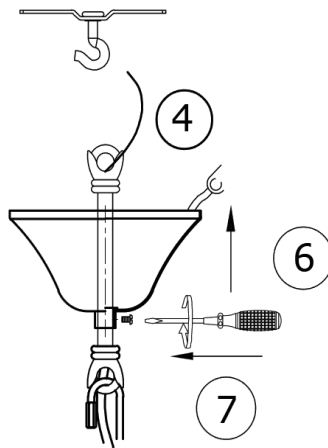

**827983/827984/827985**

230V / 50Hz~

8x E14 max. 40W

*Paul Neuhaus*

Paul Neuhaus  
Olakenweg 36 • 59457 Werl  
Germany