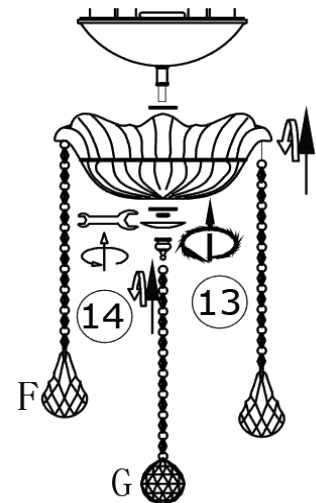

**827983/827984/827985**

230V / 50Hz~

8x E14 max. 40W

*Paul Neuhaus*

Paul Neuhaus  
Olakenweg 36 • 59457 Werl  
Germany