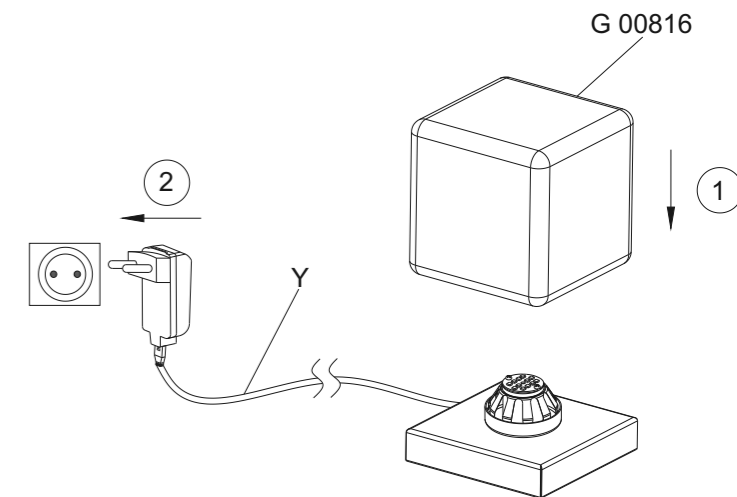

LED	5 W 580 lm
	7 W 500 lm
t	25.000 h
T <sub>k</sub>	3.000 K
	15.000 x
	< 0,5 s

836614 / 836615 /  
836616

	230V / 50Hz~
LED	1x LED-Board 9V DC / 5W

0 — | — | — |

20%

60%

100%