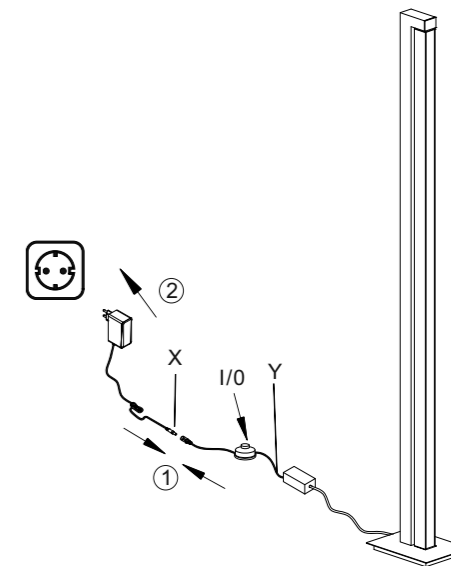

LED 20 W  
2.400 lm  
23 W  
1.300 lm  
t 25.000 h  
Tk 2.700 - 5.000 K  
15.000 x  
<0,5 s

836633

230V / 50Hz~

LED 1x LED-Board 24V DC / 20 W

1x 2x AAA, 1,5V