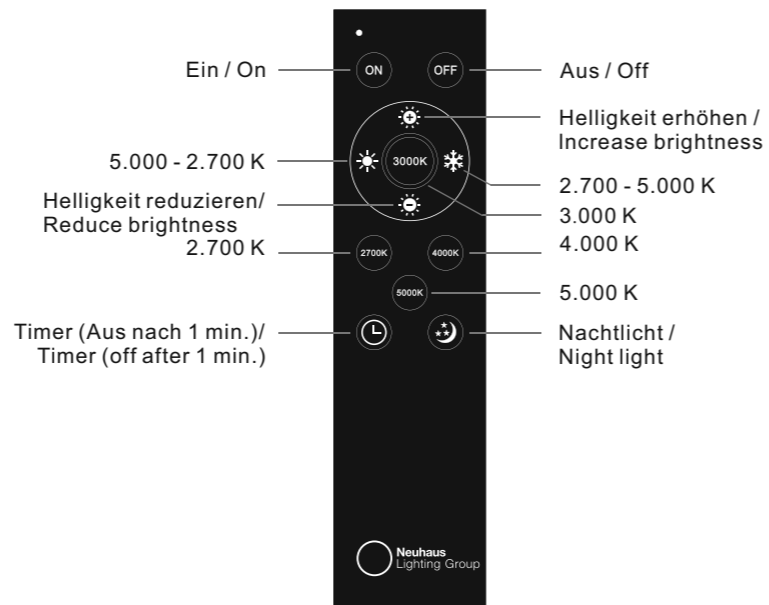

LED 20 W  
2.400 lm  
23 W  
1.300 lm  
t 25.000 h  
Tk 2.700 - 5.000 K  
15.000 x  
<0,5 s

836633

230V / 50Hz~

LED 1x LED-Board 24V DC / 20 W

1x 2x AAA, 1,5V

### Anlernen der Fernbedienung an die Leuchte

Schalten Sie die Leuchte über den Wandschalter ein. Drücken Sie innerhalb von 5 Sekunden die ON-Taste auf der Fernbedienung. Die Leuchte ist nun angelernt und kann über die Fernbedienung gesteuert werden.