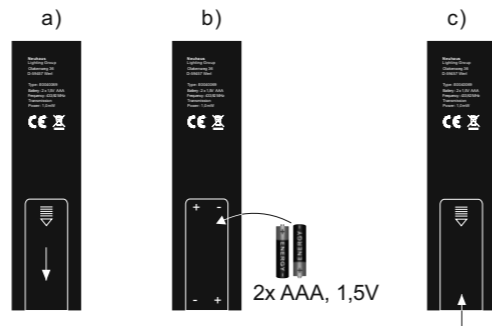

LED 20 W  
2.400 lm  
23 W  
1.300 lm  
t 25.000 h  
Tk 2.700 - 5.000 K  
15.000 x  
<0,5 s

836633

230V / 50Hz~

LED 1x LED-Board 24V DC / 20 W

1x 2x AAA, 1,5V

### Anlernen der Fernbedienung an die Leuchte

Schalten Sie die Leuchte über den Wandschalter ein. Drücken Sie innerhalb von 5 Sekunden die ON-Taste auf der Fernbedienung. Die Leuchte ist nun angelernt und kann über die Fernbedienung gesteuert werden.