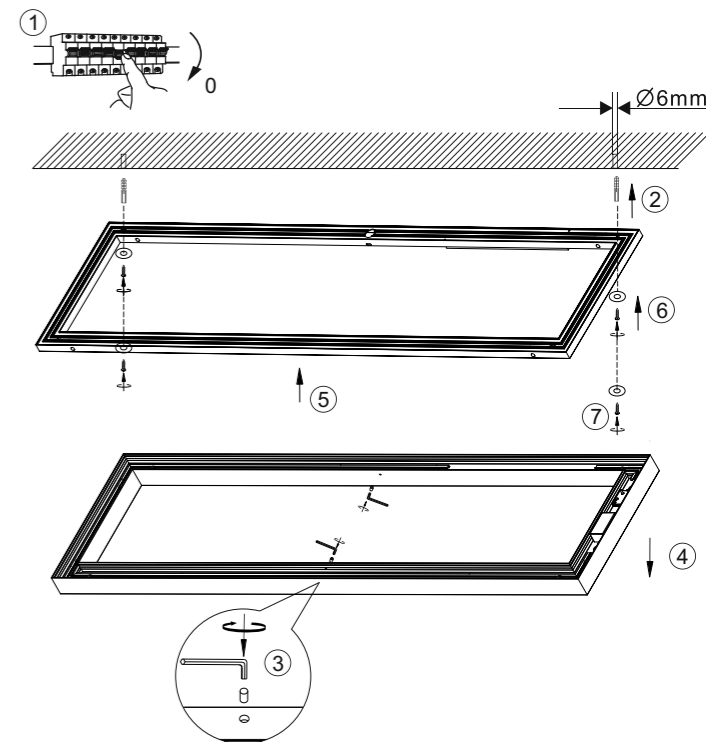

LED 34 W
4.080 lm
42 W
3.100 lm
t 30.000 h
Tk 2.700-5.000 K
15.000 x
< 0,5 s

433,92 MHz
1,0 mW

835793

230V / 50Hz~

LED 1x LED-Board 24V DC/34W

1x  2x  AAA,1,5V 1x 

Anlernen der Fernbedienung an die Leuchte

Schalten Sie die Leuchte über den Wandschalter ein. Drücken Sie innerhalb von 5 Sekunden die ON-Taste auf der Fernbedienung. Die Leuchte ist nun angelernt und kann über die Fernbedienung gesteuert werden.