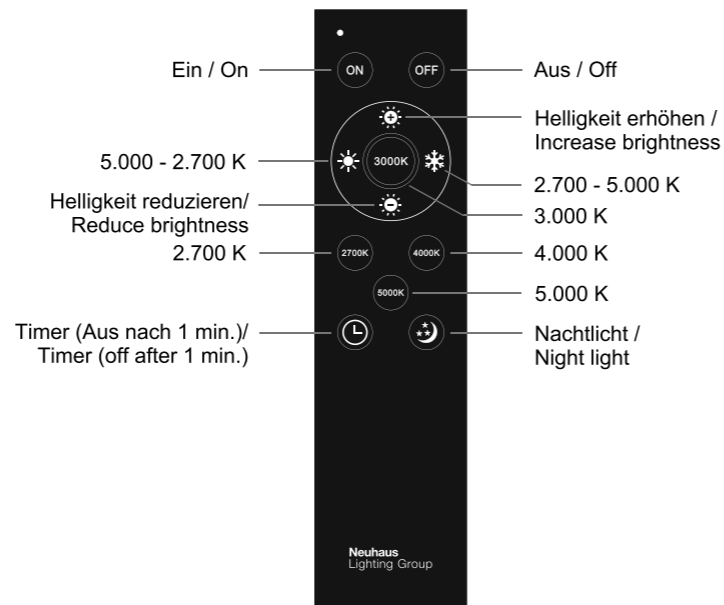

LED 34 W
4.080 lm
42 W
3.100 lm
t 30.000 h
Tk 2.700-5.000 K
15.000 x
< 0,5 s

433,92 MHz
1,0 mW

835793

230V / 50Hz~

LED 1x LED-Board 24V DC/34W

1x  2x  AAA,1,5V 1x 

Anlernen der Fernbedienung an die Leuchte

Schalten Sie die Leuchte über den Wandschalter ein. Drücken Sie innerhalb von 5 Sekunden die ON-Taste auf der Fernbedienung. Die Leuchte ist nun angelernt und kann über die Fernbedienung gesteuert werden.

!!! Eine Fernbedienung kann unbegrenzt viele Leuchten steuern. Eine Leuchte kann von einer Fernbedienung angesteuert werden !!!

Assigning the remote control to the light

Switch the light on via the wall switch. Press the ON button on remote control within 5 seconds. The light is now assigned and can be operated by the remote control.