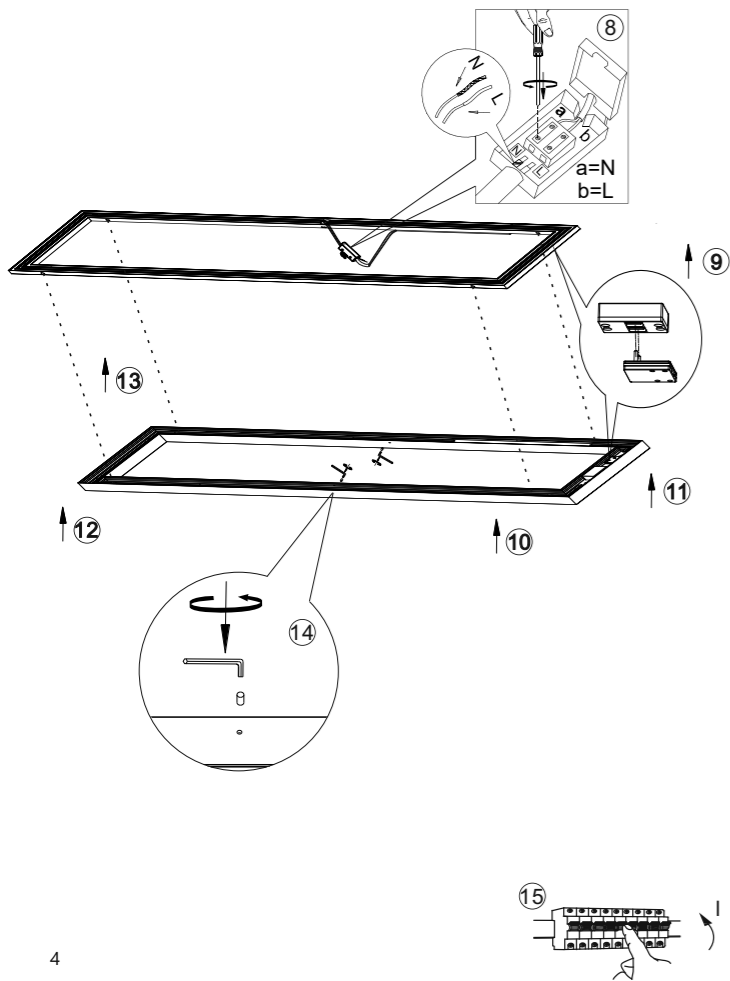

LED 34 W
4.080 lm
42 W
3.100 lm
t 30.000 h
Tk 2.700-5.000 K
15.000 x
< 0,5 s

433,92 MHz
1,0 mW

835793

230V / 50Hz~

LED 1x LED-Board 24V DC/34W

1x  2x  AAA,1,5V 1x 

Anlernen der Fernbedienung an die Leuchte

Schalten Sie die Leuchte über den Wandschalter ein. Drücken Sie innerhalb von 5 Sekunden die ON-Taste auf der Fernbedienung. Die Leuchte ist nun angelernt und kann über die Fernbedienung gesteuert werden.