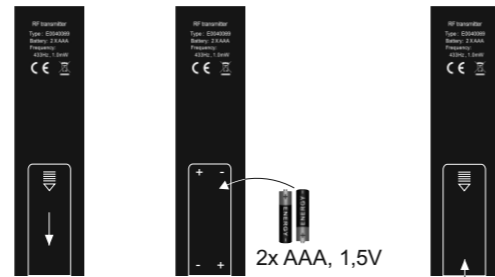

LED 34 W
4.080 lm
42 W
3.100 lm
t 30.000 h
Tk 2.700-5.000 K
15.000 x
< 0,5 s

433,92 MHz
1,0 mW

835793

230V / 50Hz~

LED 1x LED-Board 24V DC/34W

1x  2x  AAA,1,5V 1x 

Anlernen der Fernbedienung an die Leuchte

Schalten Sie die Leuchte über den Wandschalter ein. Drücken Sie innerhalb von 5 Sekunden die ON-Taste auf der Fernbedienung. Die Leuchte ist nun angelernt und kann über die Fernbedienung gesteuert werden.

!!! Eine Fernbedienung kann unbegrenzt viele Leuchten steuern. Eine Leuchte kann von einer Fernbedienung angesteuert werden !!!

Assigning the remote control to the light

Switch the light on via the wall switch. Press the ON button on remote control within 5 seconds. The light is now assigned and can be operated by the remote control.

!!! A remote control can control an unlimited number of lights. A light can be operated by one remote control !!!

Beschreibung / Description	Betriebsgröße / Operation data
Batterie / Battery	2x AAA, 1,5V
Sendefrequenz / Transmission frequency	433,92 MHz
Sendeleistung / Transmitting power	1,0 mW
Leerlaufstrom / No-load current	0,001 mA
Betriebsstrom / Operating current	max. 15 mA
Reichweite der Fernbedienung / Range of the remote control	6-8 m