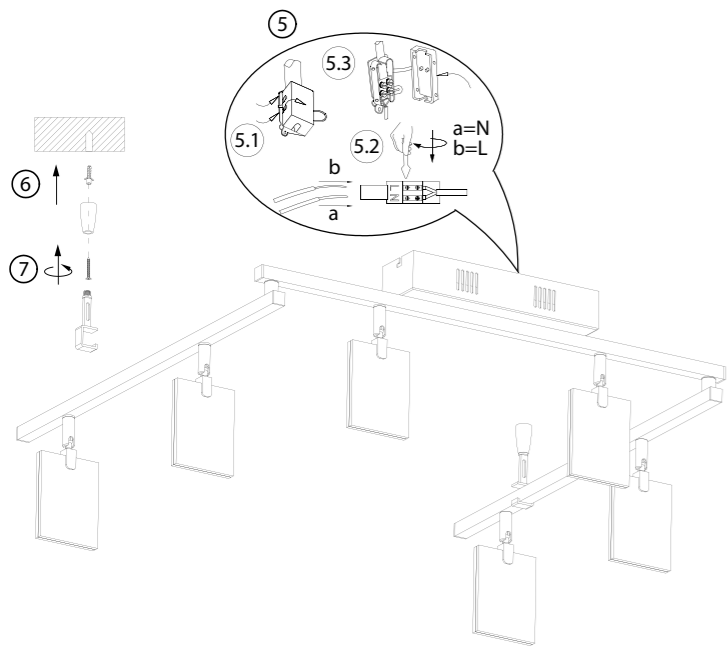

2,4 GHz
4,7 dBm

835938 / 835946

230V / 50Hz~

LED 6x LED-Board 21V DC / 6,1W

1x
2x
2x
4x
2x
2x
1,5V AAA
2x

4

5

6