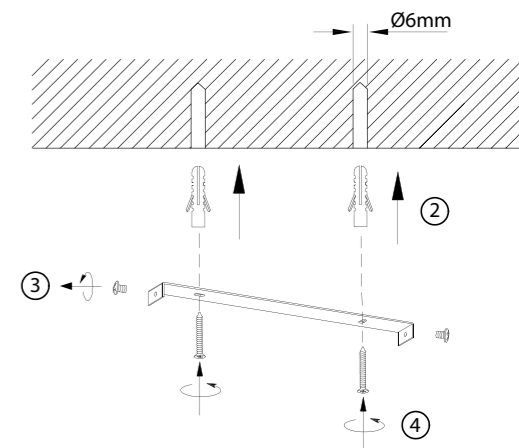

2,4 GHz
4,7 dBm

835938 / 835946

230V / 50Hz~

LED 6x LED-Board 21V DC / 6,1W

1x
2x
2x
4x
2x
2x
1,5V AAA
2x

4

5

6