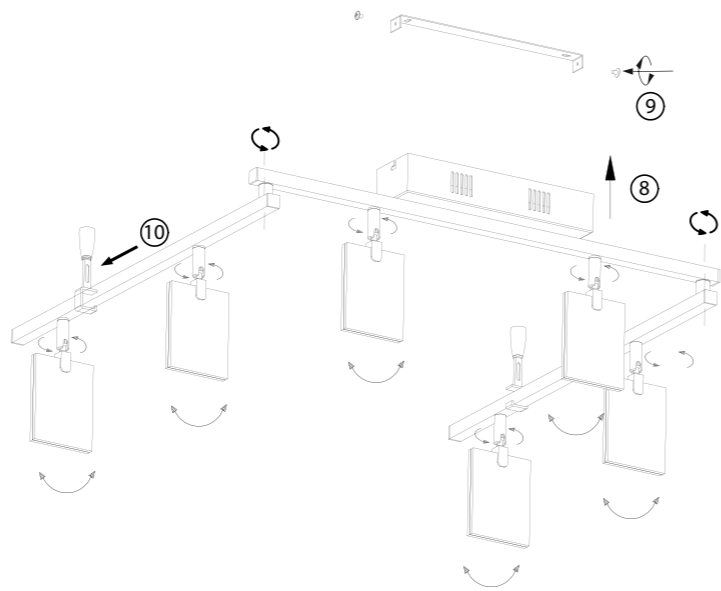

2,4 GHz
4,7 dBm

835938 / 835946

230V / 50Hz~

LED 6x LED-Board 21V DC / 6,1W

1x
2x
2x
4x
2x
2x
1,5V AAA
2x

4

5

6