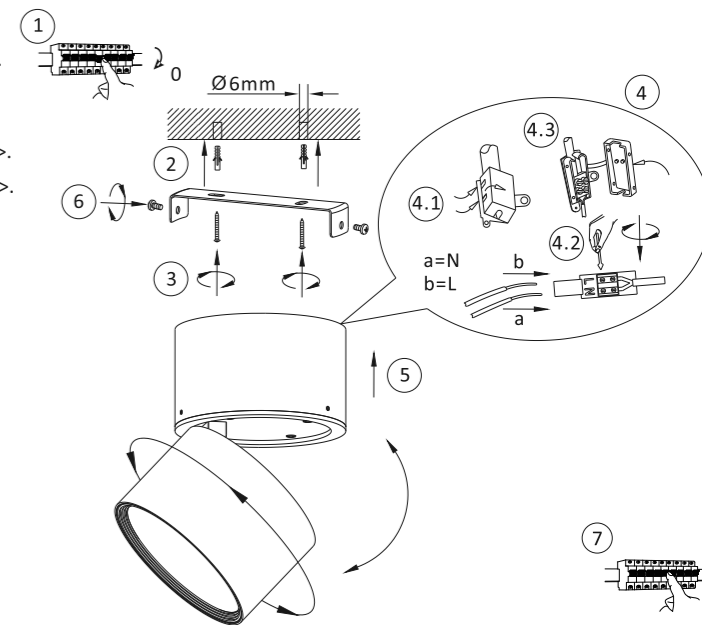

<0,5 s

230V / 50Hz~

LED 1x LED-Board 30V DC / 15W

A: Aufbauleuchte / surface-mounted luminaire

B: Einbauleuchte / recessed luminaire