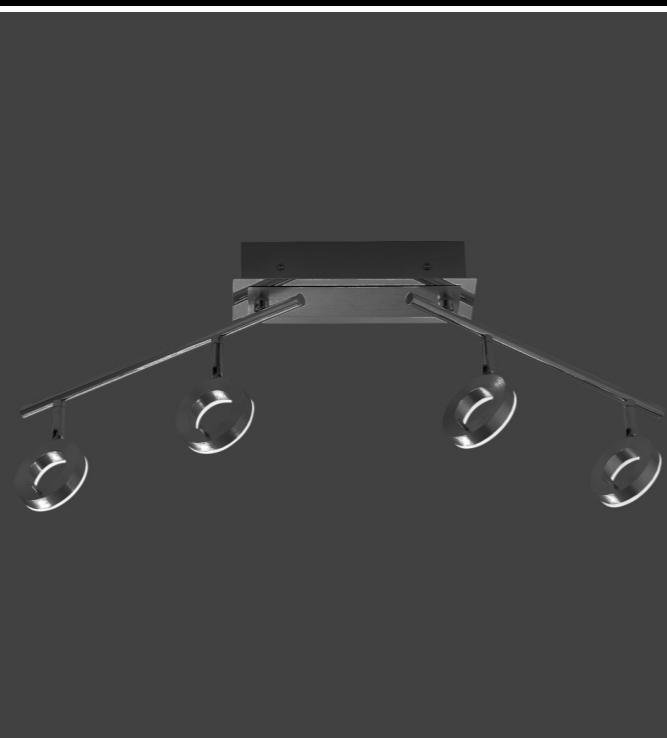

Paul Neuhaus

836754 - SILEDA

Paul Neuhaus

Paul Neuhaus GmbH

Olakenweg 36 · D-59457 Werl

+49(0)2922 9721 9290

Kundenservice@neuhaus-group.de

www.paul-neuhaus.de

DE
GB
FR
BG
CZ
DK
EL
ES
ET
FI
HR
HU
IT
LT
LV
NL
NO
PL
PT
RO
RU
SK
SL
SR
SV
TR

1. **DE** Dieses Produkt enthält Lichtquellen der Energieeffizienzklasse <E>.
2. **GB** This product contains light sources of energy efficiency class <E>.
3. **FR** Ce produit comprend sources lumineuses de classe d'efficience énergétique <E>.
4. **BG** Продуктът съдържа източници на светлина с клас на енергийна ефективност <E>.
5. **CZ** Tento výrobek obsahuje světelné zdroje třídy energetické účinnosti <E>.
6. **DK** Dette produkt indeholder lyskilder af energieeffektklasse <E>.
7. **EL** Αυτό το προϊόν περιέχει πηγές φωτός της τάξης ενεργειακής απόδοσης <E>.
8. **ES** Este producto contiene fuentes de luz de la clase de eficiencia energética <E>.
9. **ET** See toode sisaldab valgusallikad energiatõhusklassiga <E>.
10. **FI** Tämä tuote sisältää energiatehokkuusluokan <E> valonlähteet.
11. **HR** Ovaj proizvod sadrži izvori svjetlosti energetskeg razreda <E>.
12. **HU** Ez a termék <E> energiahatókonysági osztályba tartozó fényforrások tartalmaz.
13. **IT** Questo prodotto contiene sorgenti luminose della classe di efficienza energetica <E>.
14. **LT** Šis produktas yra su šviesos šaltiniai, kurio energinio efektyvumo klasė yra <E>.
15. **LV** Šis izstrādājums satur gaismas avoti, kas atbilst energoefektivitātes klasei <E>.
16. **NL** Dit product bevat lichtbronnen van energie-efficiëntieklasse <E>.
17. **NO** Dette produktet inneholder lyskilder i energieffektivitetsklasse <E>.
18. **PL** Produkt ten zawiera źródła światła o klasie efektywności energetycznej <E>.
19. **PT** Este produto contém fontes de luz da classe de eficiência energética <E>.
20. **RO** Acest produs conține surse de lumină din clasa de eficiență energetică <E>.
21. **RU** Данное изделие содержит источники света класса энергоэффективности <E>.
22. **SK** Tento výrobok obsahuje svetelné zdroje triedy energetickej efektivity <E>.
23. **SL** Ta izdelek vsebuje viri svetlobe razreda energijske učinkovitosti <E>.
24. **SR** Ovaj proizvod sadrži izvori svjetlosti energetske klase <E>.
25. **SV** Denna produkt innehåller ljuskällor i energieffektivitetsklass <E>.
26. **TR** Bu ürün, enerji verimliliği sınıfına sahip ışık kaynakları içerir <E>.

LED 6,4 W
850 lm
29 W
1.200 lm
t 25.000 h
T_K 3.000 K
15.000 x
< 0,5 s