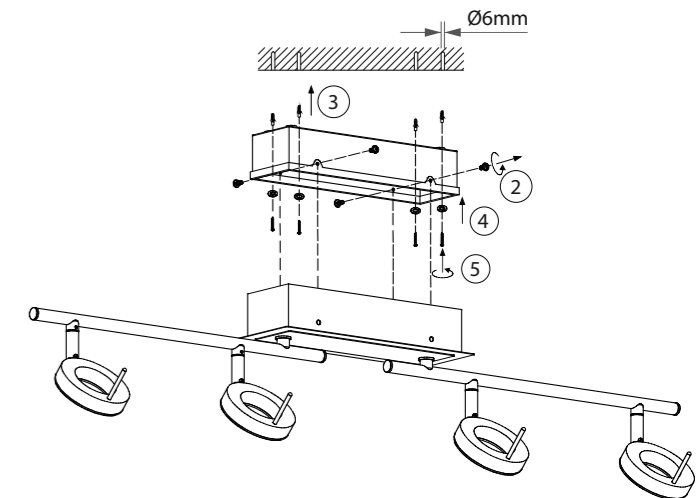

LED 6,4 W
850 lm
29 W
1.200 lm
t 25.000 h
T_K 3.000 K
15.000 x
< 0,5 s

836754

230V / 50Hz~

LED 4x LED-Board 13,5V DC / 6,4W