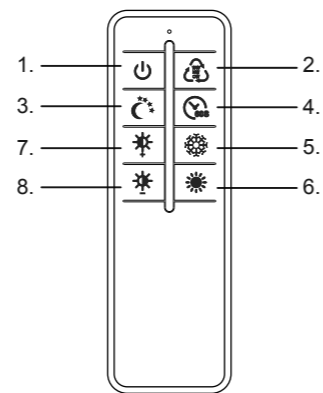

LED 12 W / 14 W
1.440 lm / 1.680 lm
30 W
2.000 lm
t 20.000 h
T_k 2.700 - 5.000 K
15.000 x
<0,5 s

2,4 GHz
6 dBm

835897

230V / 50Hz~

LED 1x LED-Board 36V DC / 12W

LED 1x LED-Board 36V DC / 14W

1x
2x AAA, 1,5V
4x
4x

- DE** Anleitung für die Fernbedienung
1. Ein / Aus
 2. Farbtemperatur ändern
 3. Nachtlcht (gelb 5%)
 4. Leuchte nach 1 Minute ausschalten
 5. Erhöhen der Farbtemperatur
 6. Reduzieren der Farbtemperatur
 7. Hochdimmen der Helligkeit
Kurzes Drücken: maximale Helligkeit
 8. Reduzieren der Helligkeit
Kurzes Drücken: min. Helligkeit