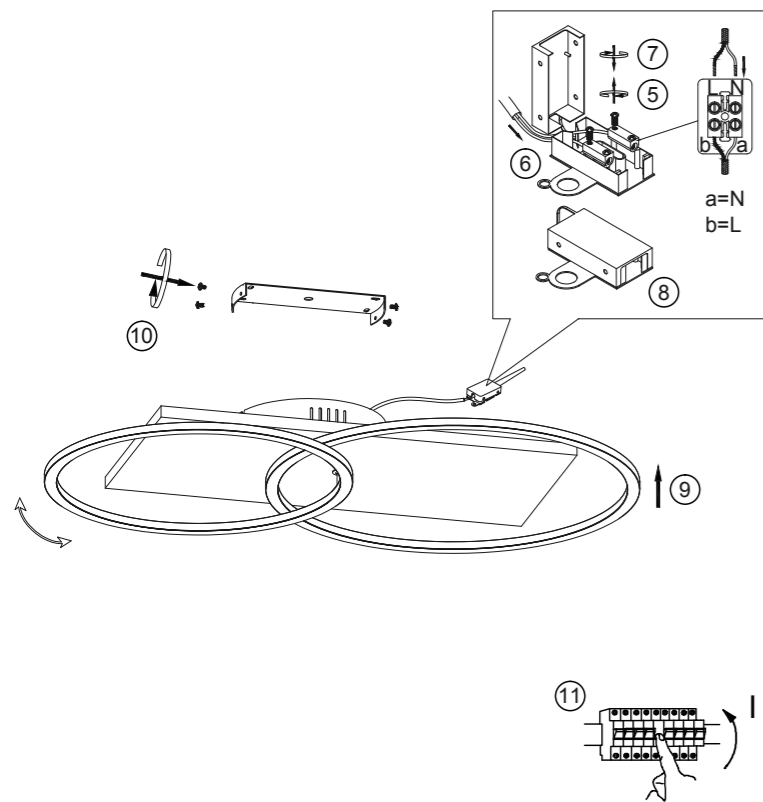

LED 12 W / 14 W
1.440 lm / 1.680 lm
30 W
2.000 lm
t 20.000 h
T_k 2.700 - 5.000 K
15.000 x
<0,5 s

2,4 GHz
6 dBm

835897

230V / 50Hz~

LED 1x LED-Board 36V DC / 12W

LED 1x LED-Board 36V DC / 14W

1x
2x AAA, 1,5V
4x
4x