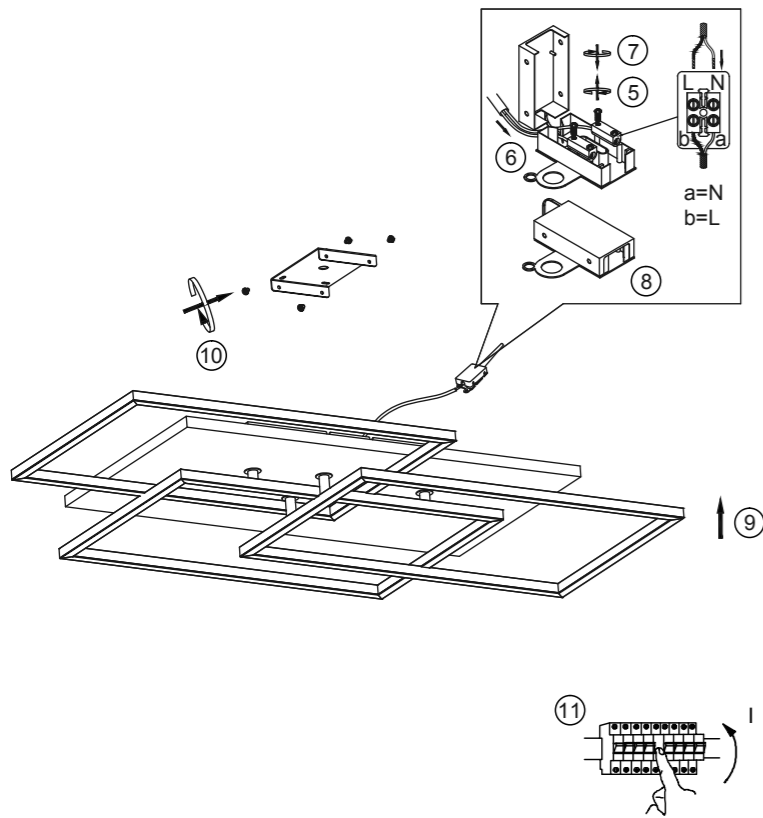

LED 12 W
1.440 lm
40 W
2.500 lm
t 20.000 h
T_k 2.700 - 5.000 K
15.000 x
<0,5 s

2,4 GHz
6 dBm

835898

230V / 50Hz~

LED 3x LED-Board 36V DC / 12W

1x
2x AAA, 1,5V
4x
4x

DE

Anleitung für die Fernbedienung