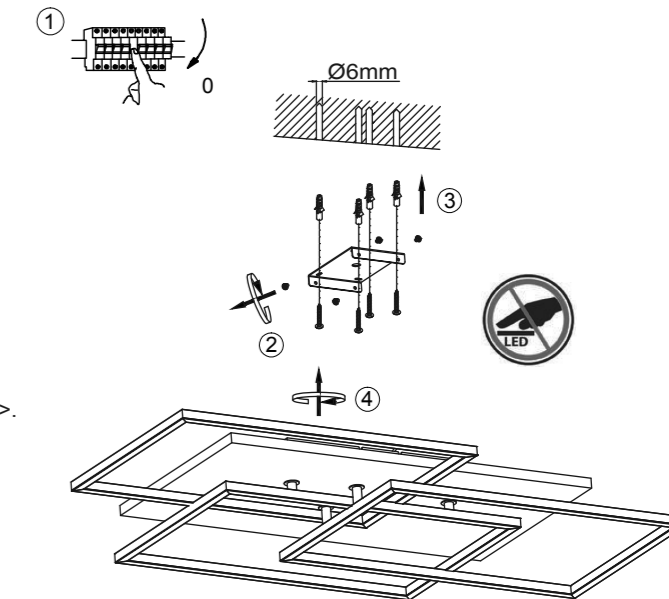

LED 12 W
1.440 lm
40 W
2.500 lm
t 20.000 h
T_k 2.700 - 5.000 K
15.000 x
<0,5 s

2,4 GHz
6 dBm

835898

230V / 50Hz~

LED 3x LED-Board 36V DC / 12W

1x
2x AAA, 1,5V
4x
4x