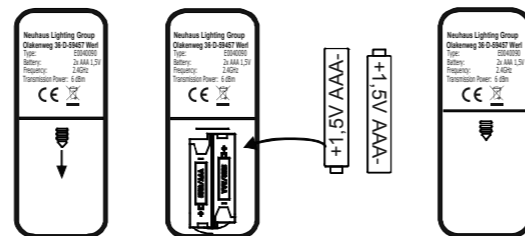

GB

Remote Control Instructions

1. On / Off
2. Change color temperature
3. Night light (yellow 5%)
4. Turn off the light after 1 minute
5. Increase color temperature
6. reduce color temperature
7. Increase the brightness
  Press briefly: The brightness increases in steps
  Hold: The brightness increases continuously
8. Reducing the brightness
  Short press: The brightness reduces in steps
  Hold: The brightness reduces continuously

Beschreibung / Description	Betriebsgröße / Operation data
Batterie / Battery	2x 1,5V AAA
Sendefrequenz / Transmission frequency	2,4 GHz
Sendeleistung / Transmission power	6 dBm
Leerlaufstrom / No-load current	2 uA
Betriebsstrom / Operating current	1-20 mA
Reichweite der Fernbedienung / Range of the remote control	10 m