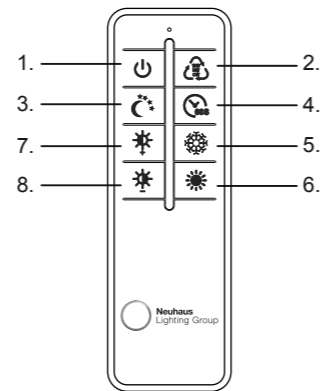

LED 12 W
1.440 lm
40 W
2.500 lm
t 20.000 h
T_k 2.700 - 5.000 K
15.000 x
<0,5 s

2,4 GHz
6 dBm

835898

230V / 50Hz~

LED 3x LED-Board 36V DC / 12W

1x
2x AAA, 1,5V
4x
4x

DE

Anleitung für die Fernbedienung

1. Ein / Aus
2. Farbtemperatur ändern
3. Nachtlicht (gelb 5%)
4. Leuchte nach 1 Minute ausschalten
5. Erhöhen der Farbtemperatur
6. Reduzieren der Farbtemperatur
7. Erhöhen der Helligkeit
Kurzes Drücken: Die Helligkeit erhöht sich stufenweise
Halten: Die Helligkeit erhöht sich stufenlos
8. Reduzieren der Helligkeit
Kurzes Drücken: Die Helligkeit reduziert sich stufenweise
Halten: Die Helligkeit reduziert sich stufenlos