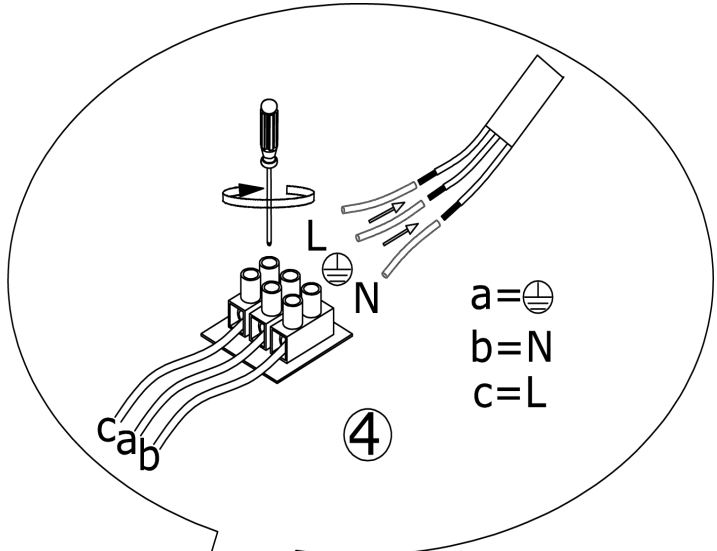

LED

t

T_k

1,7 W
220 lm
4,5 W
320 lm
20.000 h
3.000 K
15.000 x
<0,5 s

833577

230V/50Hz ~

2x LED-Board 3V DC / 1,7W

- 3x
- 2x
- 2x
- 1x
- 2x

∅6mm

Paul Neuhaus

Paul Neuhaus GmbH
Olakenweg 36 · 59457 Werl
Germany