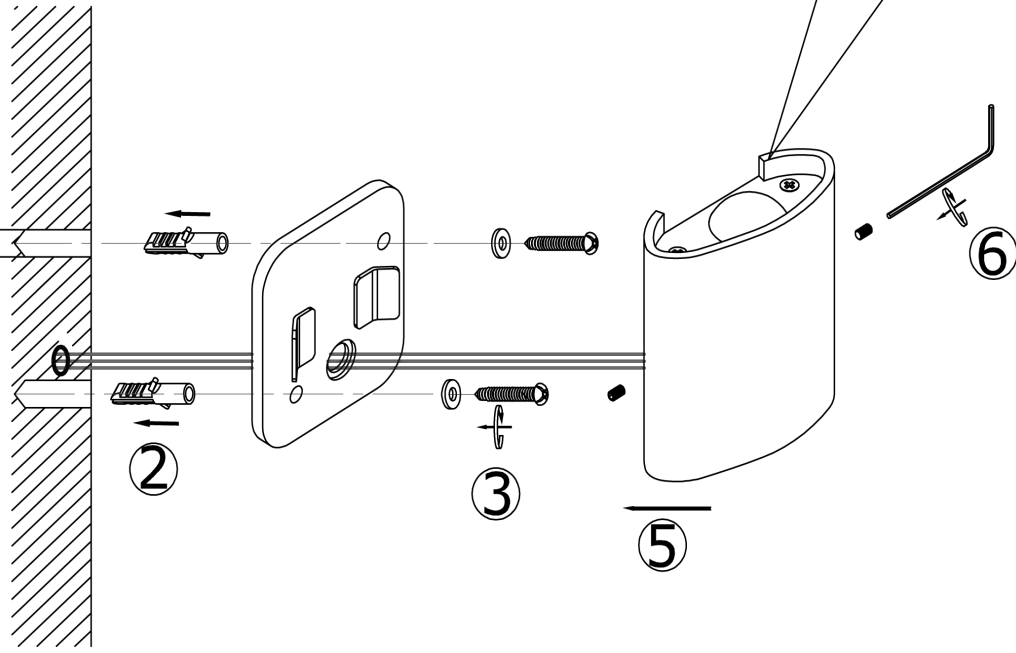

LED

t

T_k

1,7 W
220 lm
4,5 W
320 lm
20.000 h
3.000 K
15.000 x
<0,5 s

833577

230V/50Hz ~

2x LED-Board 3V DC / 1,7W

- 3x
- 2x
- 2x
- 1x
- 2x

∅6mm

Paul Neuhaus

Paul Neuhaus GmbH
Olakenweg 36 · 59457 Werl
Germany