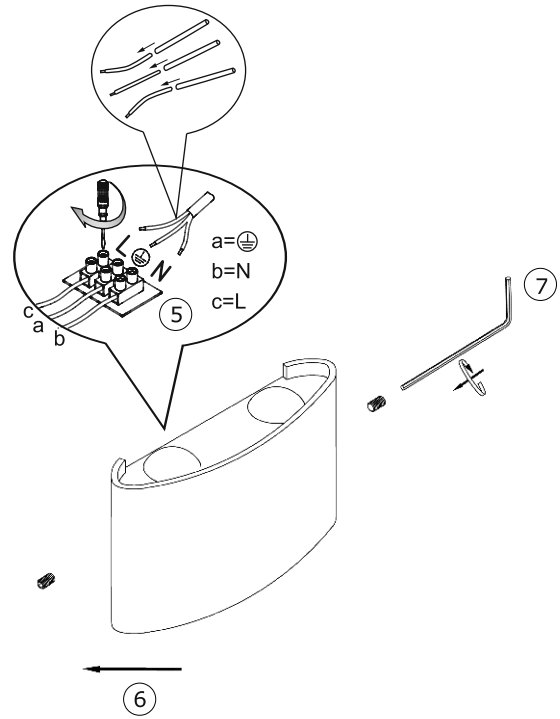

LED 0,8 W
120 lm
4,5 W
410 lm
t 20.000 h
T_k 3.000 K
15.000 x
<0,5 s

835627

230V / 50Hz~

LED 4x LED-Board 6V DC / 0,8W

IP54

4

5

6