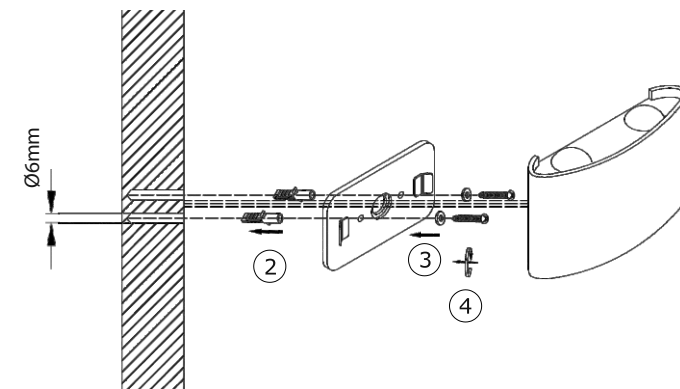

LED 0,8 W
120 lm
4,5 W
410 lm
t 20.000 h
T_k 3.000 K
15.000 x
<0,5 s

835627

230V / 50Hz~

LED 4x LED-Board 6V DC / 0,8W

IP54

4

5

6