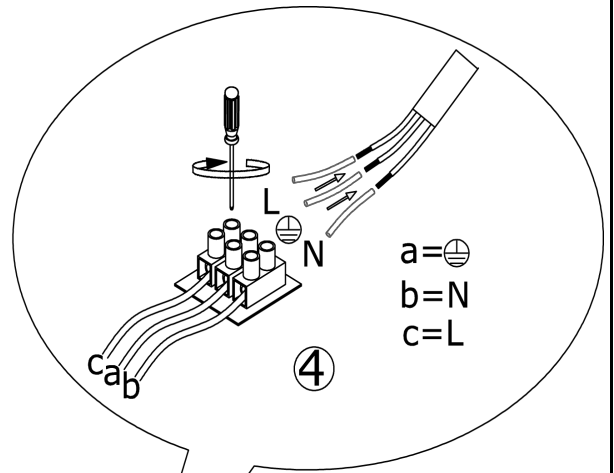

LED

t

T_k

0,8 W
 120 lm
 4,5 W
 340 lm
 20.000 h
 3.000 K
 15.000 x
 <0,5 s

833578

230V/50Hz ~

4x LED-Board 6V DC / 0,8W

- 3x
- 2x
- 2x
- 1x
- 2x