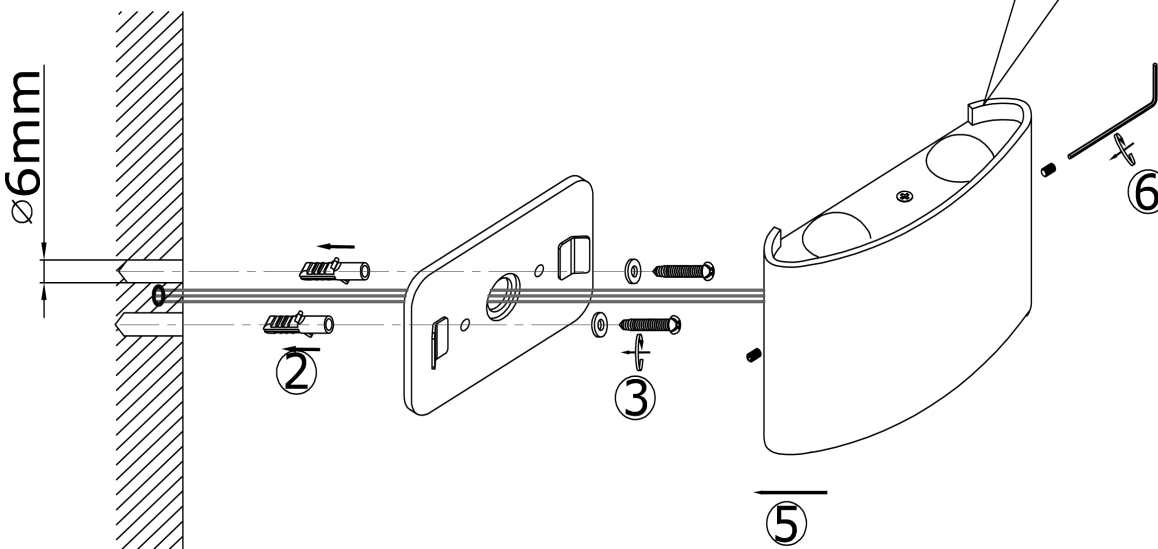

LED

t

T_k

0,8 W
 120 lm
 4,5 W
 340 lm
 20.000 h
 3.000 K
 15.000 x
 <0,5 s

833578

230V/50Hz ~

4x LED-Board 6V DC / 0,8W

- 3x
- 2x
- 2x
- 1x
- 2x