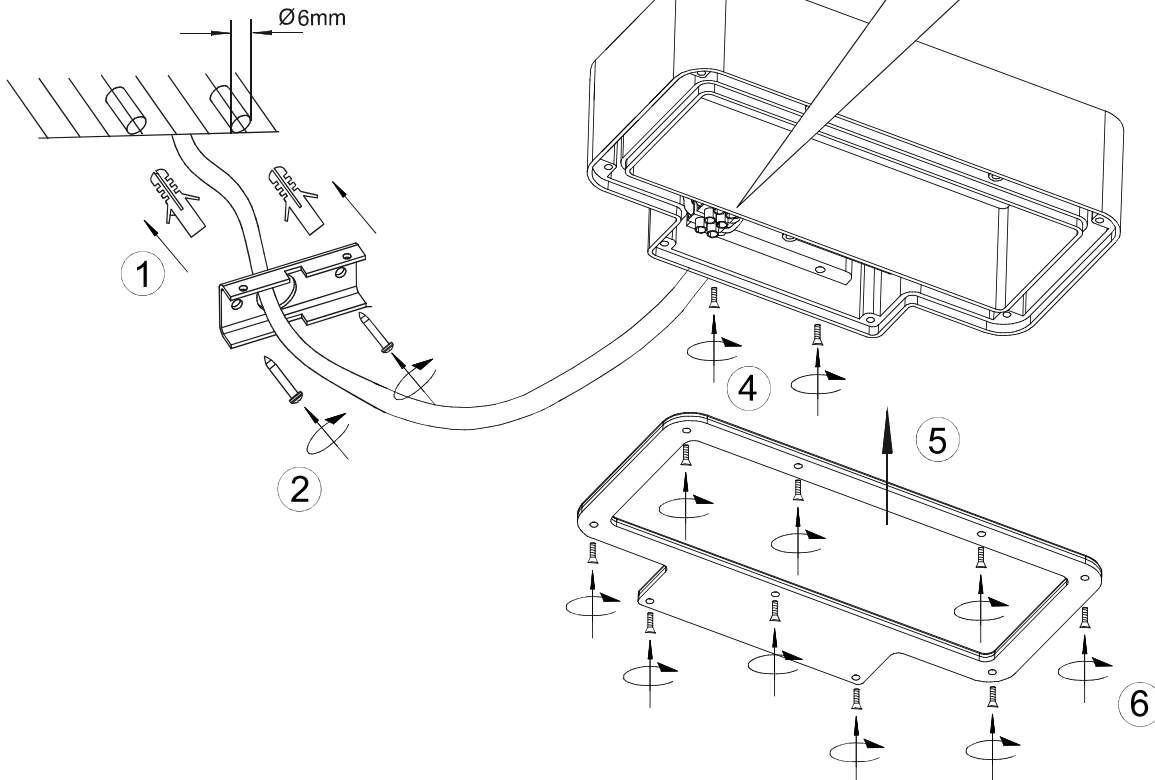

LED

5,2 W
500 lm
6,5 W
160 lm
t
25.000 h
T_K
3.000 K
15.000 x
<0,5 s

831313 / 831314

230V/50Hz~

1x LED 350mA / 5,2W / 500lm

Paul Neuhaus

Paul Neuhaus GmbH
Olakenweg 36 • 59457 Werl
Germany