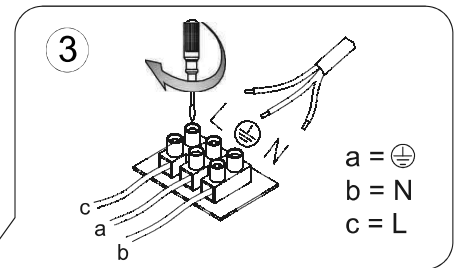

LED

5,2 W
500 lm
6,5 W
160 lm
t
25.000 h
T_K
3.000 K
15.000 x
<0,5 s

831313 / 831314

230V/50Hz~

1x LED 350mA / 5,2W / 500lm

Paul Neuhaus

Paul Neuhaus GmbH
Olakenweg 36 • 59457 Werl
Germany