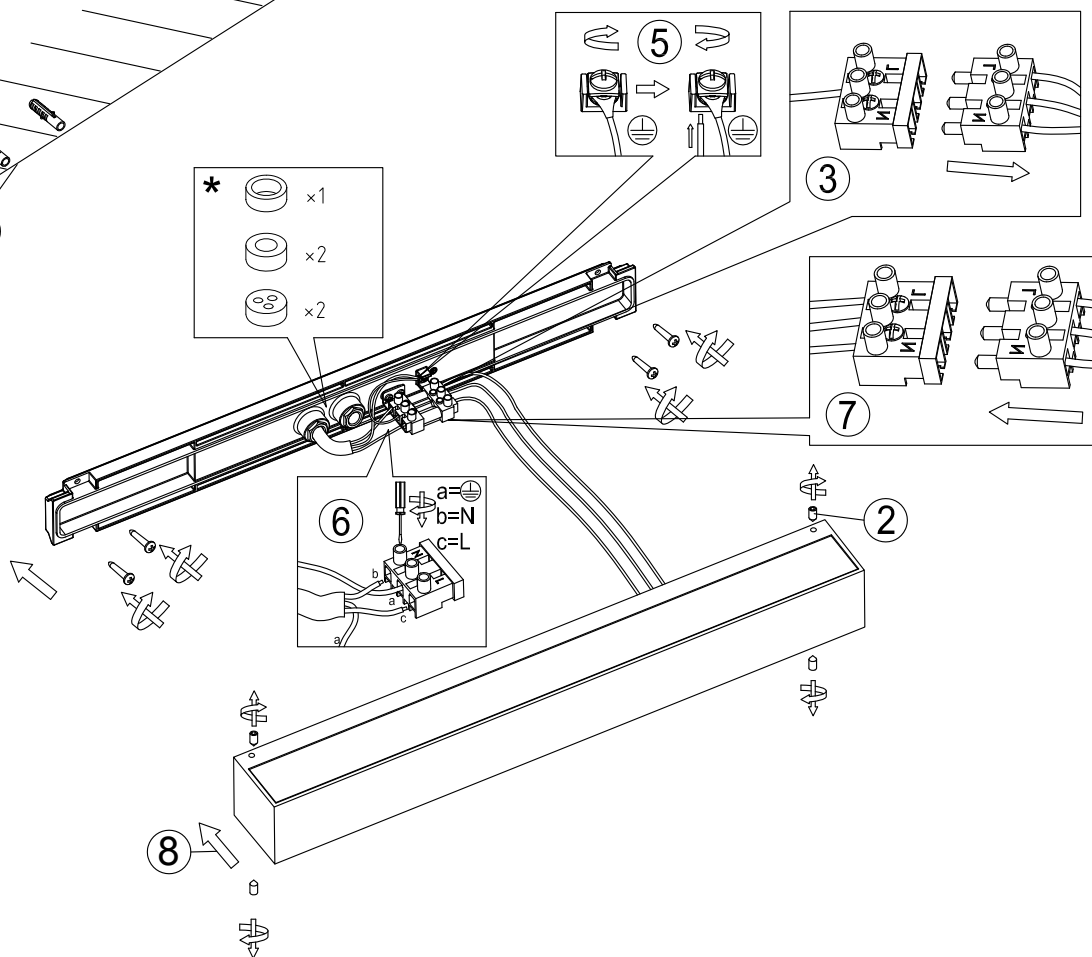

LED

18,5 W
1.800 lm
37 W
2.590 lm
25.000 h
T_k 3.000 K
15.000 X
<0,5 s

t

T_k

831325/831326

230V/50Hz~

2x LED-Board 18,5W / 230 VDC

Ø6mm