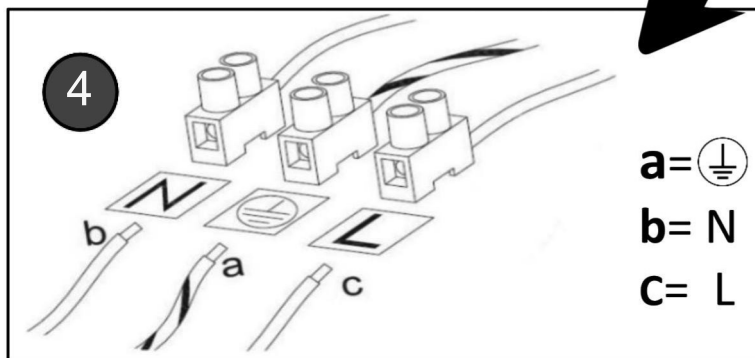

LED

5 W
550 lm
12 W
660 lm
t 25.000 h
T_k 3.000 K
15.000 x
<0,5 s

t

T_k

832003

230V / 50Hz~

2x LED-Board 36V DC / 5 W

2 x 2x 2x 1x