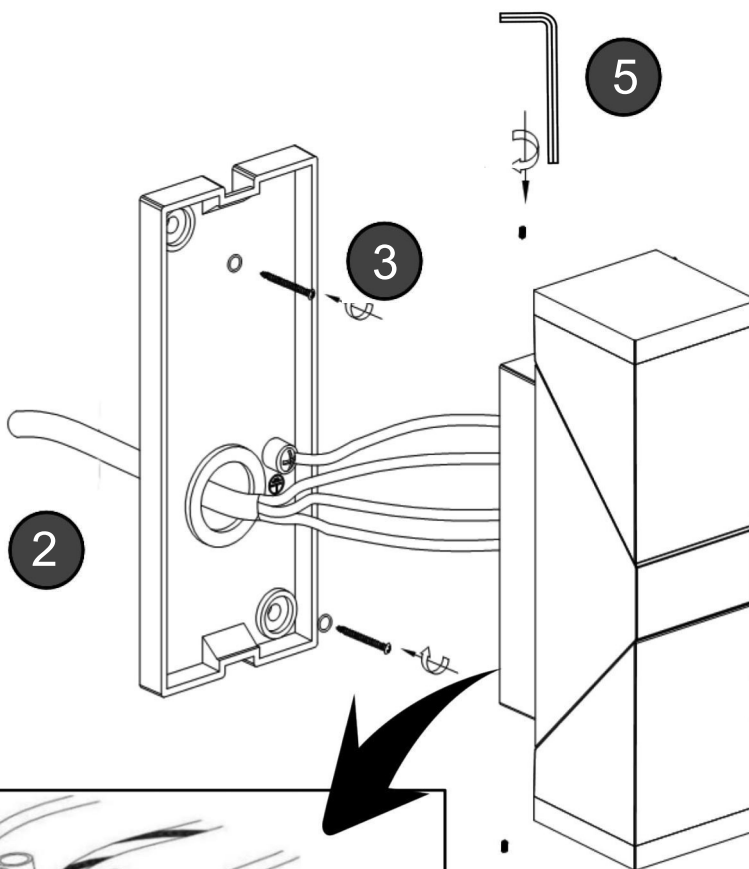

LED

5 W
550 lm
12 W
660 lm
t 25.000 h
T_k 3.000 K
15.000 x
<0,5 s

t

T_k

832003

230V / 50Hz~

2x LED-Board 36V DC / 5 W

2 x 2x 2x 1x