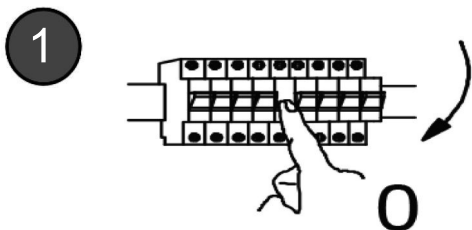

LED

5 W
550 lm
12 W
660 lm
t 25.000 h
T_k 3.000 K
15.000 x
<0,5 s

t

T_k

832003

230V / 50Hz~

2x LED-Board 36V DC / 5 W

2 x 2x 2x 1x