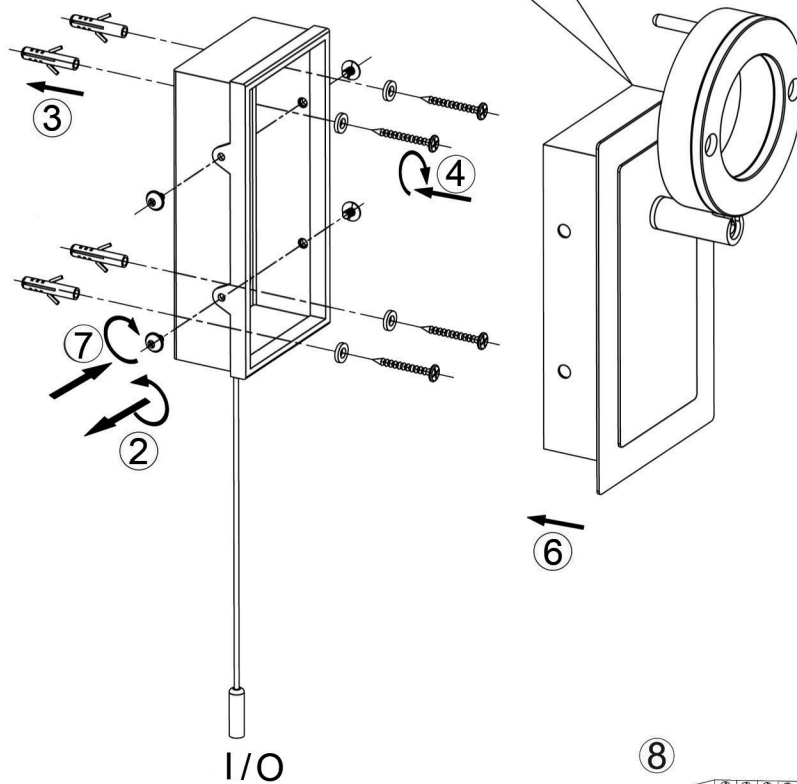

LED

6 W
750 lm
8 W
450 lm
t 25.000h
T_k 3.000 K
12.500 x
0s

t

T_k

826893

230V / 50Hz~

LED

1 x LED-Board 13,5V / 6W

4x 4x 4x

1

I/O

8

Paul Neuhaus

Paul Neuhaus GmbH
Olakenweg 36 • 59457 Wert
Germany